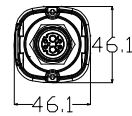

左侧充电口

28 颗电芯_L = 510
24 颗电芯_L = 445
510.0